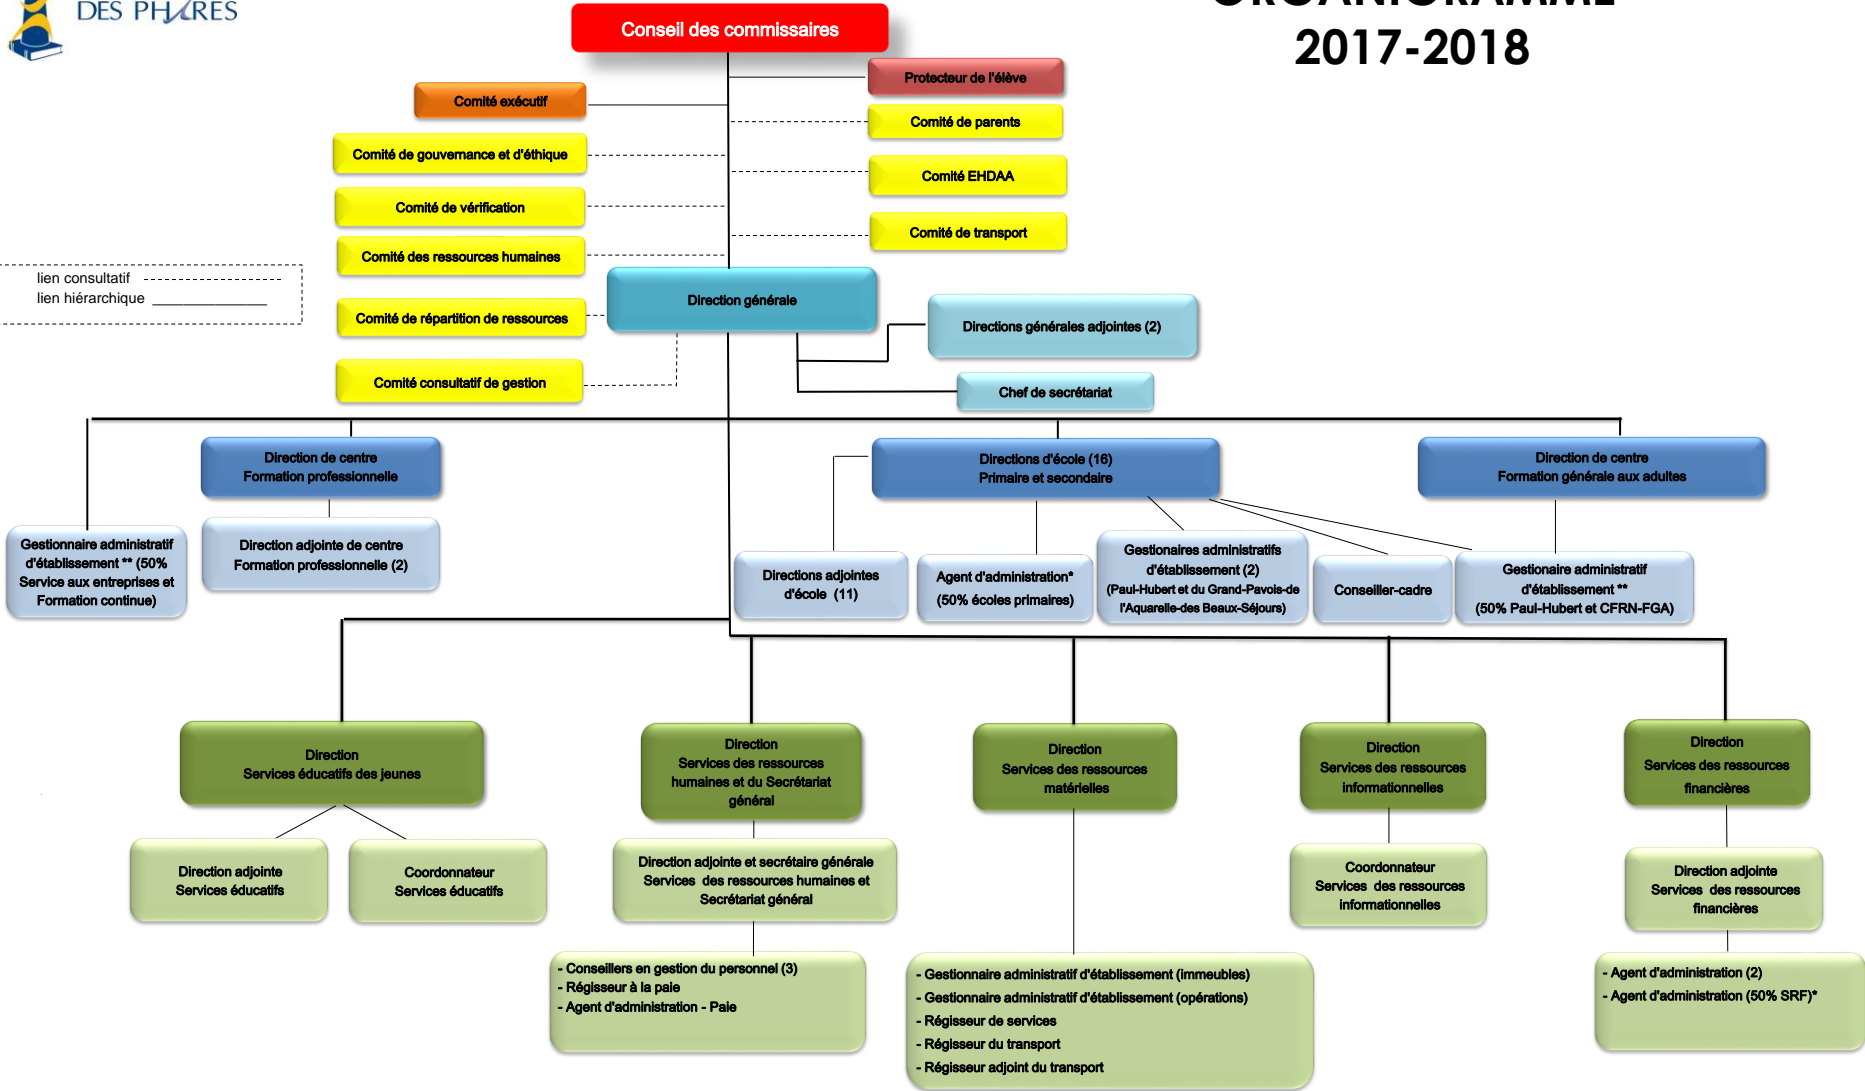

# ORGANIGRAMME 2017-2018

lien consultatif  
lien hiérarchique

\*Occupé par la même personne  
\*\*Occupé par la même personne

Adopté à la réunion du conseil des commissaires du 26 juin 2017  
Adopté à la réunion du conseil des commissaires du 25 septembre 2017

Direction  
Gestionnaire administratif d'établissement (opérations)  
Gestionnaire administratif d'établissement (immobilisations)  
Régisseur de services  
Régisseur du transport  
Régisseur adjoint du transport